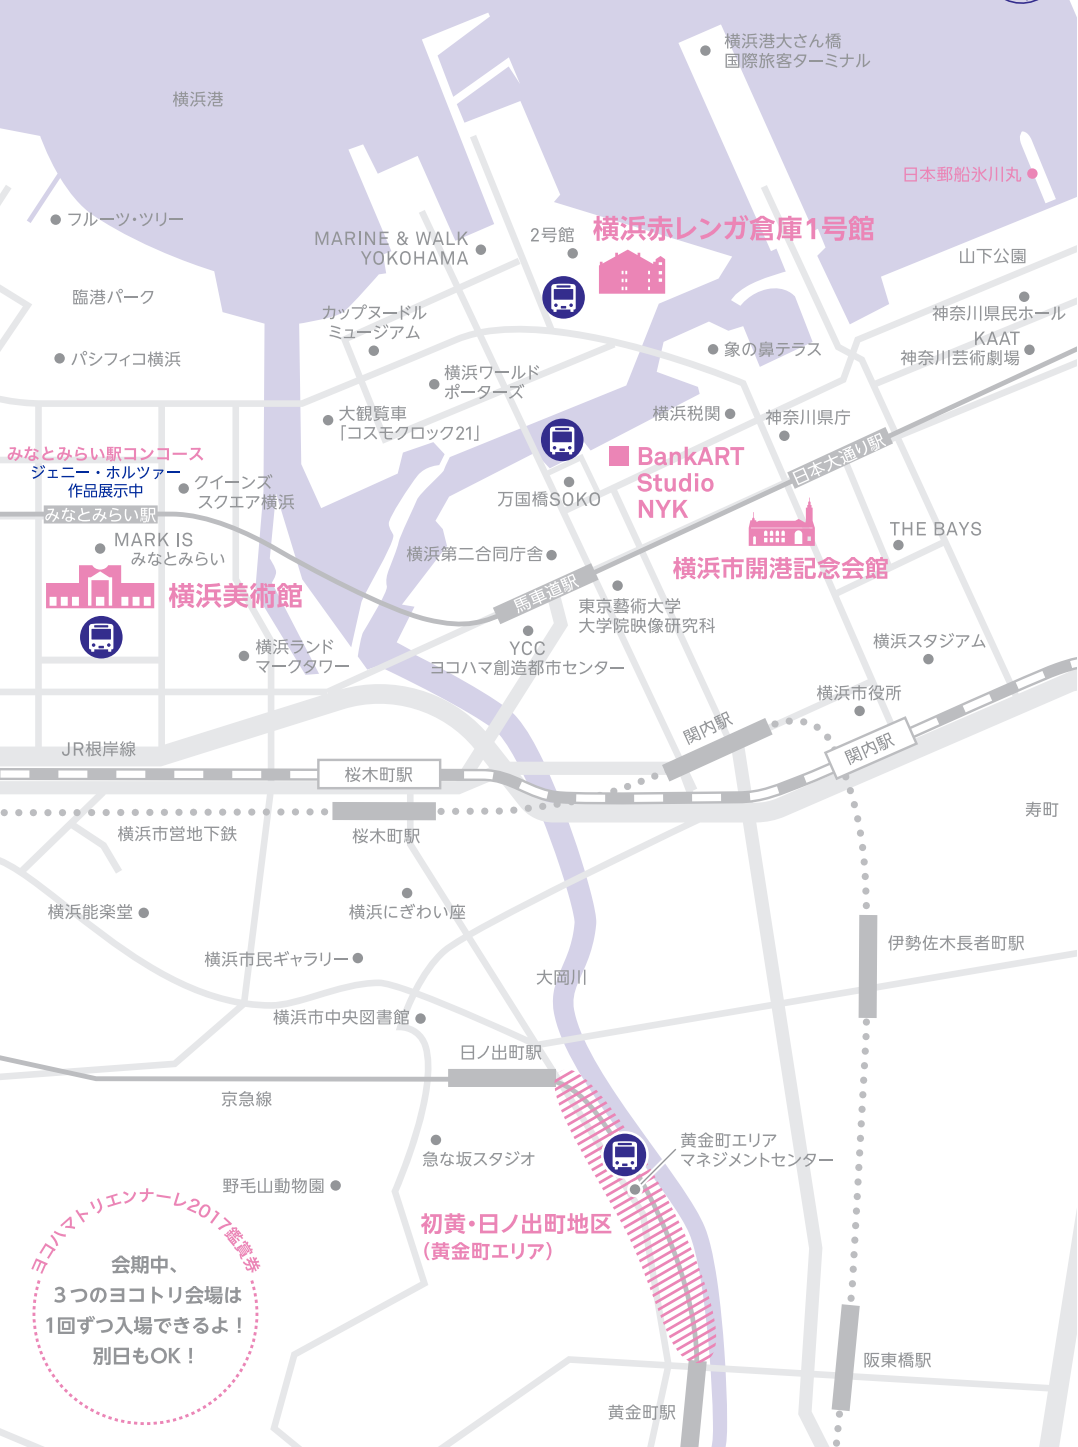

ヨコトリ会場周辺マップ

横浜赤レンガ倉庫1号館 会場周辺マップ

横浜美術館館発 バス時刻表

乗り場 1 横浜赤レンガ倉庫会場行(直行)
横浜赤レンガ倉庫会場 経由 BankART Studio NYK 行

時	平日	土・日・祝日
11	00 20 ^B 30	00 20 ^B 30
12	00 20 ^B 30	00 20 ^B 30
13	00 20 ^B 30	00 20 ^B 30 45 50 ^B
14	00 20 ^B 30	00 15 20 ^B 30 45 50 ^B
15	00 20 ^B 30	00 15 20 ^B 30 45 50 ^B
16	00 20 ^B 30	00 15 20 ^B 30
17	00 20 ^B	00 20 ^B

^B 横浜赤レンガ倉庫会場 経由 BankART Studio NYK
 横浜赤レンガ倉庫会場 (最終入場17:30、閉館18:00)に入場できる最終便です。

乗り場 2 黄金町バザール会場行

平日11~17時は毎時40分発(土日・祝日は14~16時台に毎時10分発の増便あり)

赤レンガ倉庫1号館発 バス時刻表

無印 横浜美術館行
^B BankART Studio NYK, 横浜美術館経由 黄金町バザール会場行

横浜美術館 (最終入場17:30、閉館18:00)に入場できる最終便です。

※交通事情により運行が遅れることがあります。
 ※定員に達した場合はご乗車できないことがあります。
 ※20:30までの閉館日(10/27-29、11/2-4)は延長運行します。
 ※詳細はヨコハマトリエンナーレ2017 公式WEBサイトのアクセスページへ。
www.yokohamatriennale.jp