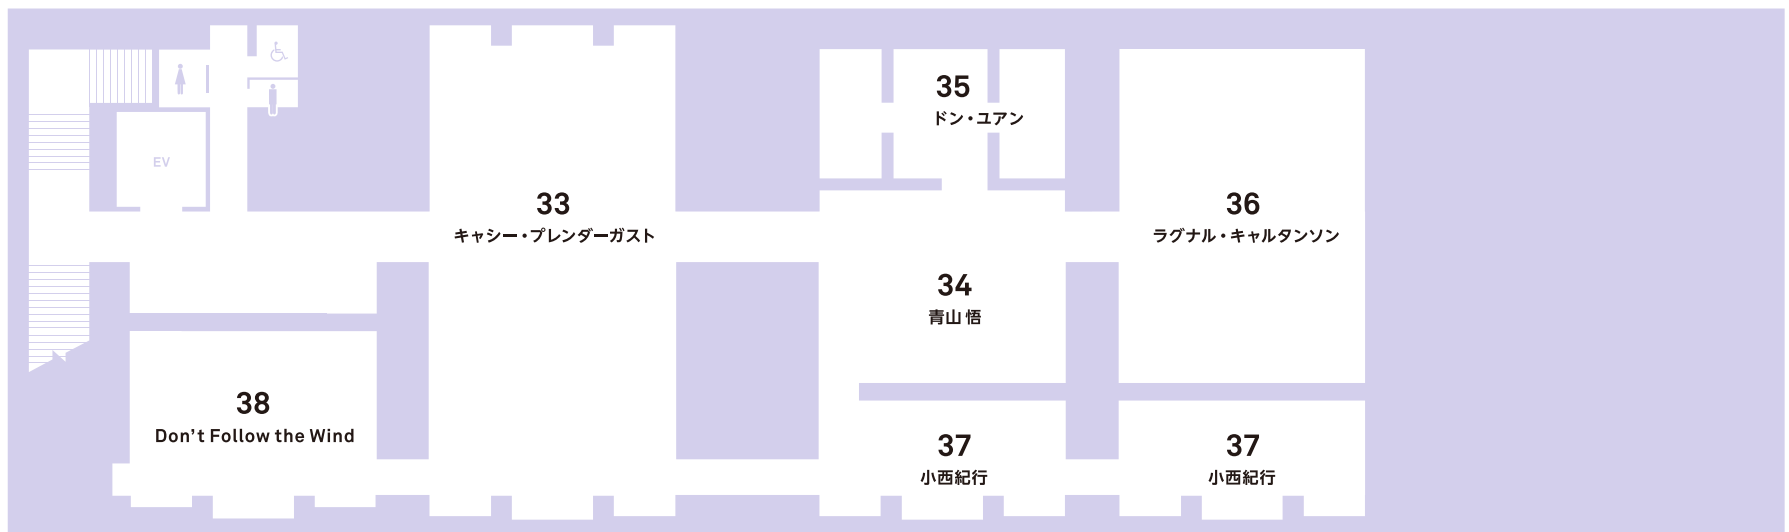

横浜赤レンガ倉庫1号館 展示マップ

3F

2F

*1Fにチケット売り場／オフィシャルショップ

*展示は変更の可能性があります。