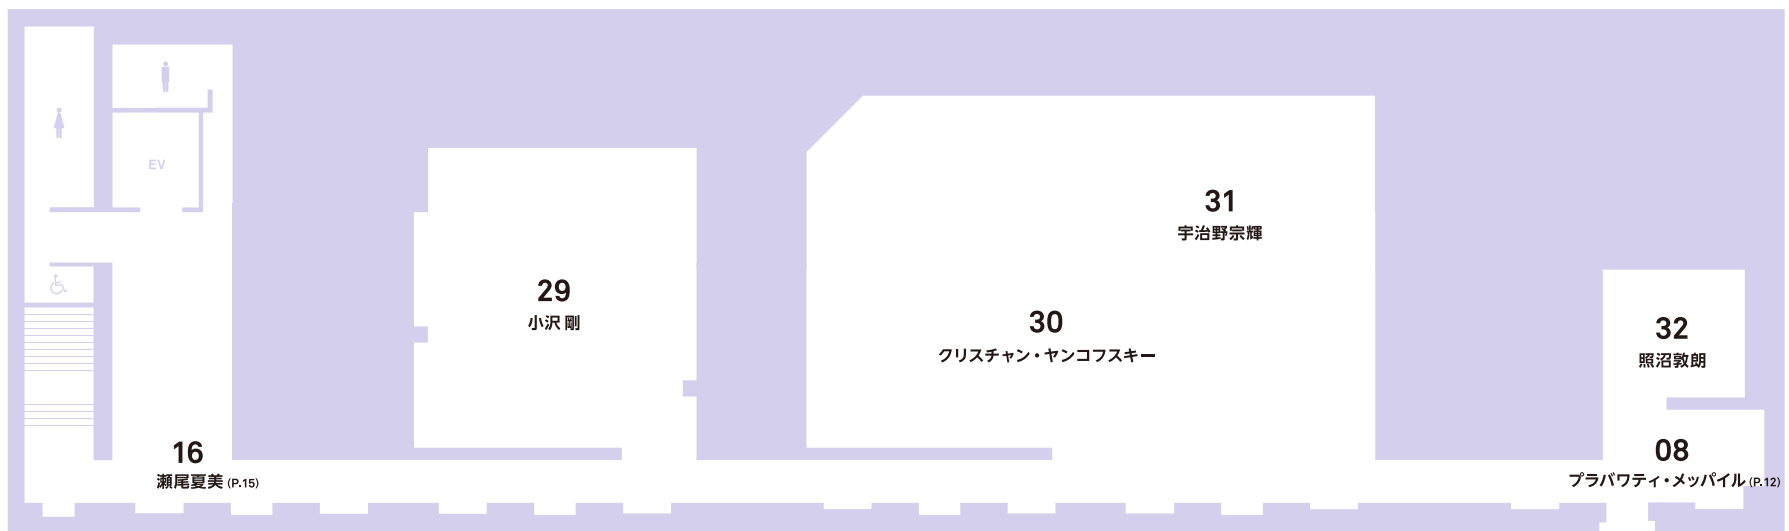

横浜赤レンガ倉庫1号館 展示マップ

3F

2F

*1Fにチケット売り場／オフィシャルショップ

*展示は変更の可能性があります。