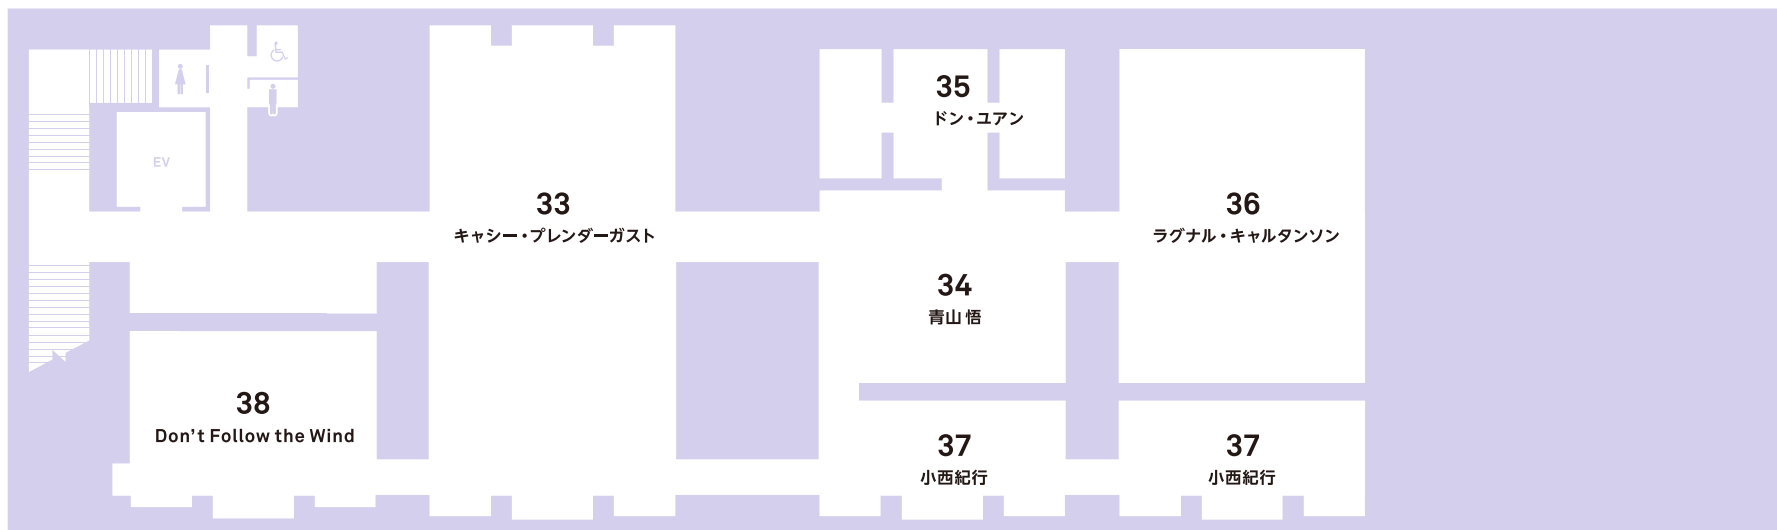

横浜赤レンガ倉庫1号館 展示マップ

3F

2F

*1Fにチケット売り場／オフィシャルショップ

*展示は変更の可能性があります。