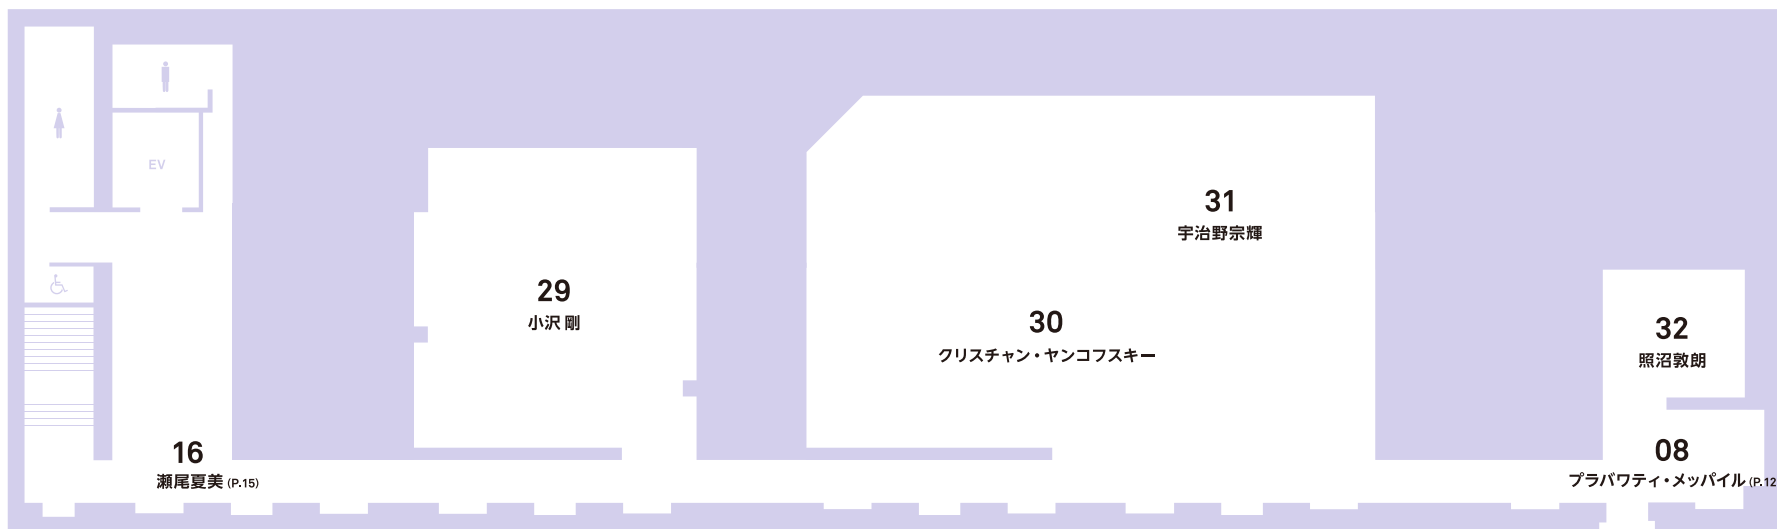

横浜赤レンガ倉庫1号館 展示マップ

3F

2F

*1Fにチケット売り場／オフィシャルショップ

*展示は変更の可能性があります。